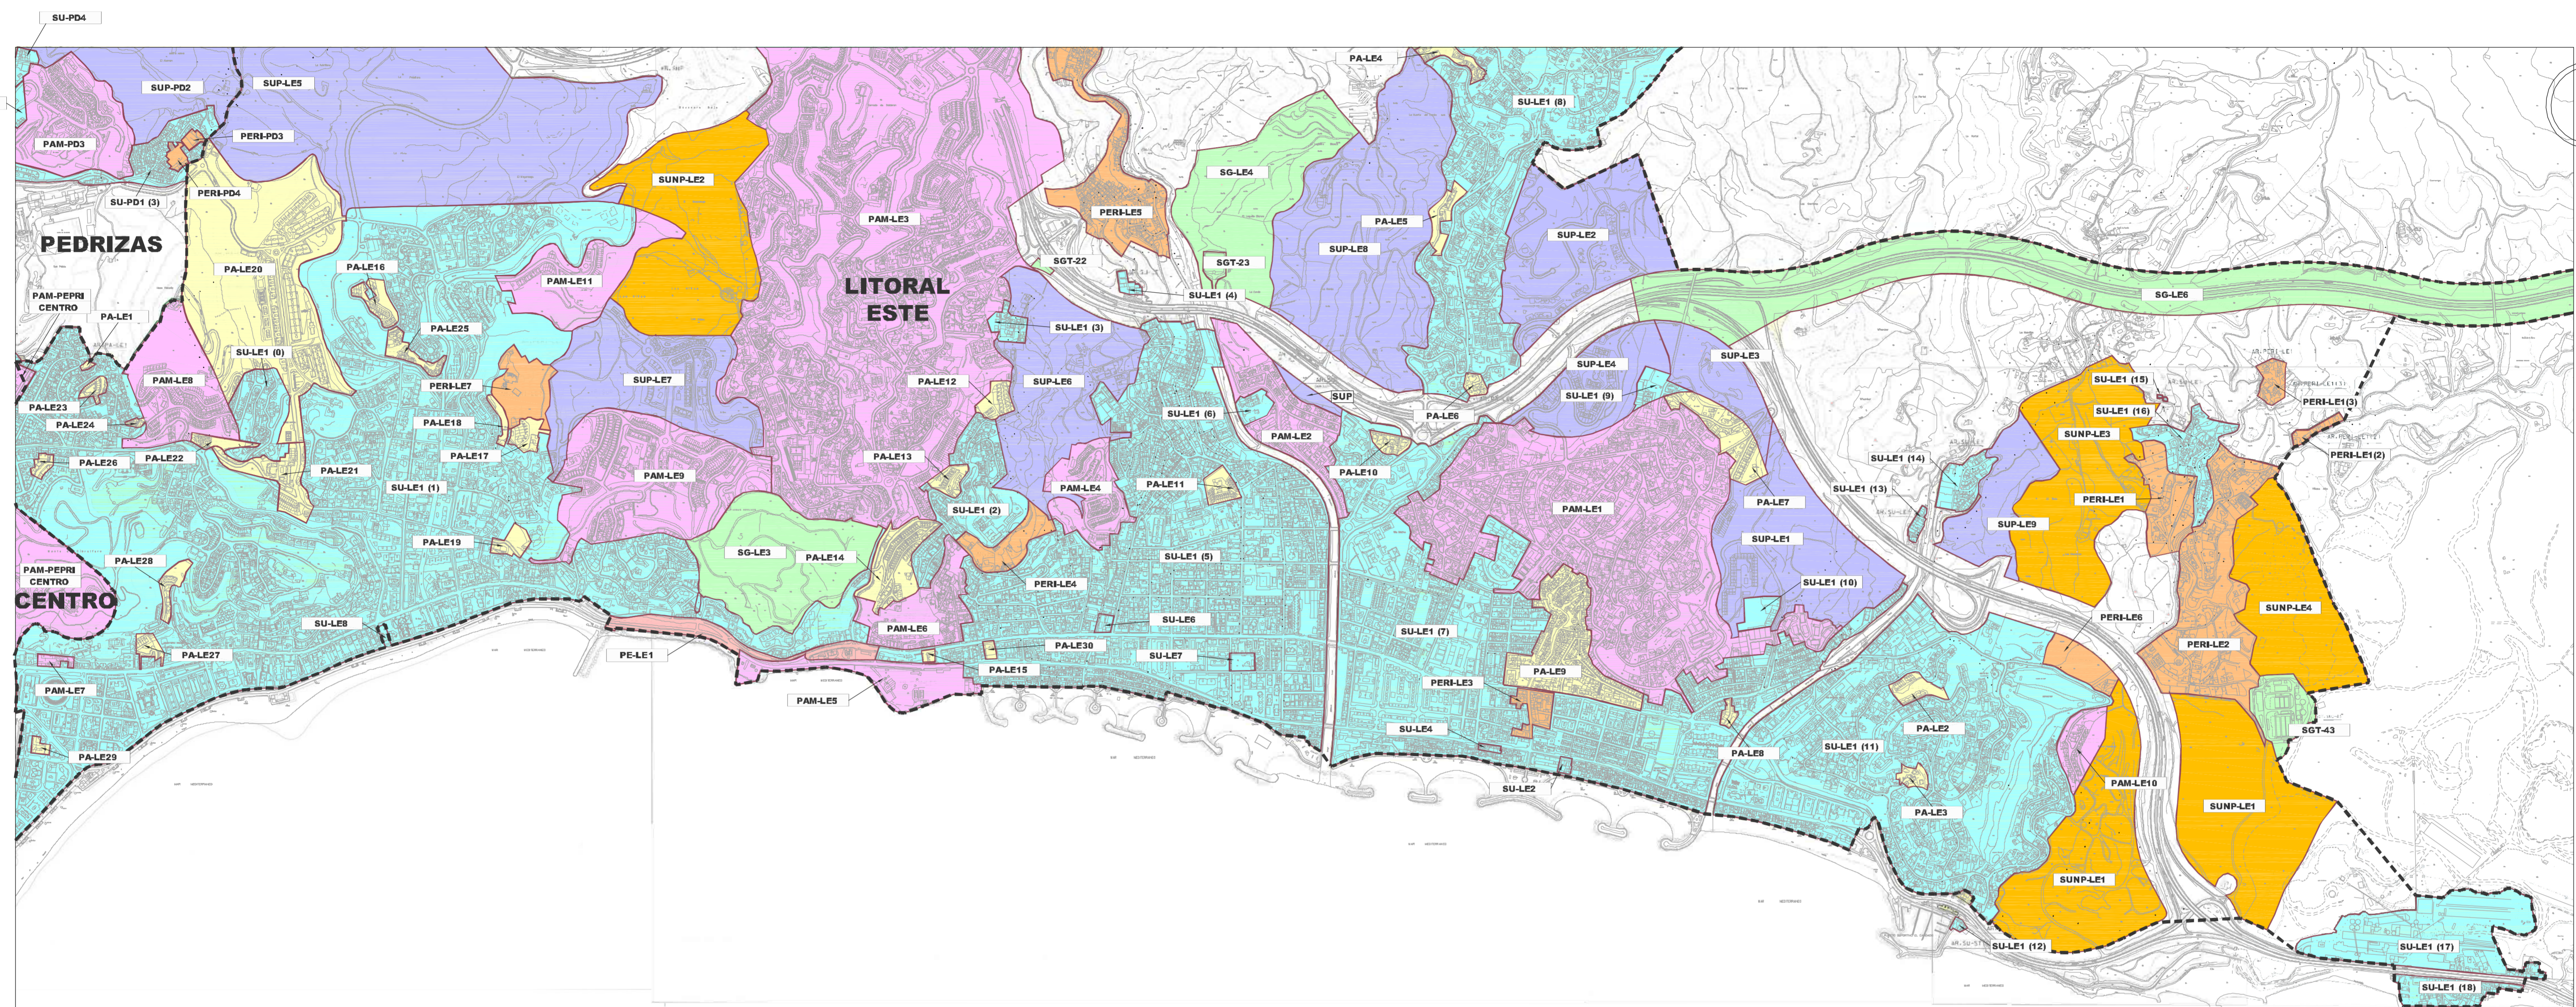

1	2	3
4	5	6
7	8	

LEYENDA DE SUELOS		
TIPO DE SUELO	CODIGO	COLOR
SUELO URBANO DIRECTO	SU	[Color]
SUELO URBANO REMITIDO A PERI	PERI	[Color]
SUELO URBANO REMITIDO A PLAN ESPECIAL	PE	[Color]
SUELO URBANIZABLE PROGRAMADO	SUP	[Color]
PLANEAMIENTO APROBADO INCORPORADO	PA	[Color]
PLANEAMIENTO APROBADO CON MODIFICACIONES	PAM	[Color]
SUELO URBANIZABLE NO PROGRAMADO	SUNP	[Color]
SISTEMAS GENERALES	SG	[Color]

LEYENDA DE SUELOS		
TIPO DE SUELO	CODIGO	COLOR
SUELO URBANO DIRECTO	SU	[Color]
SUELO URBANO REMITIDO A PERI	PERI	[Color]
SUELO URBANO REMITIDO A PLAN ESPECIAL	PE	[Color]
SUELO URBANIZABLE PROGRAMADO	SUP	[Color]
PLANEAMIENTO APROBADO INCORPORADO	PA	[Color]
PLANEAMIENTO APROBADO CON MODIFICACIONES	PAM	[Color]
SUELO URBANIZABLE NO PROGRAMADO	SUNP	[Color]
SISTEMAS GENERALES	SG	[Color]

1	2	3
4	5	6
7	8	