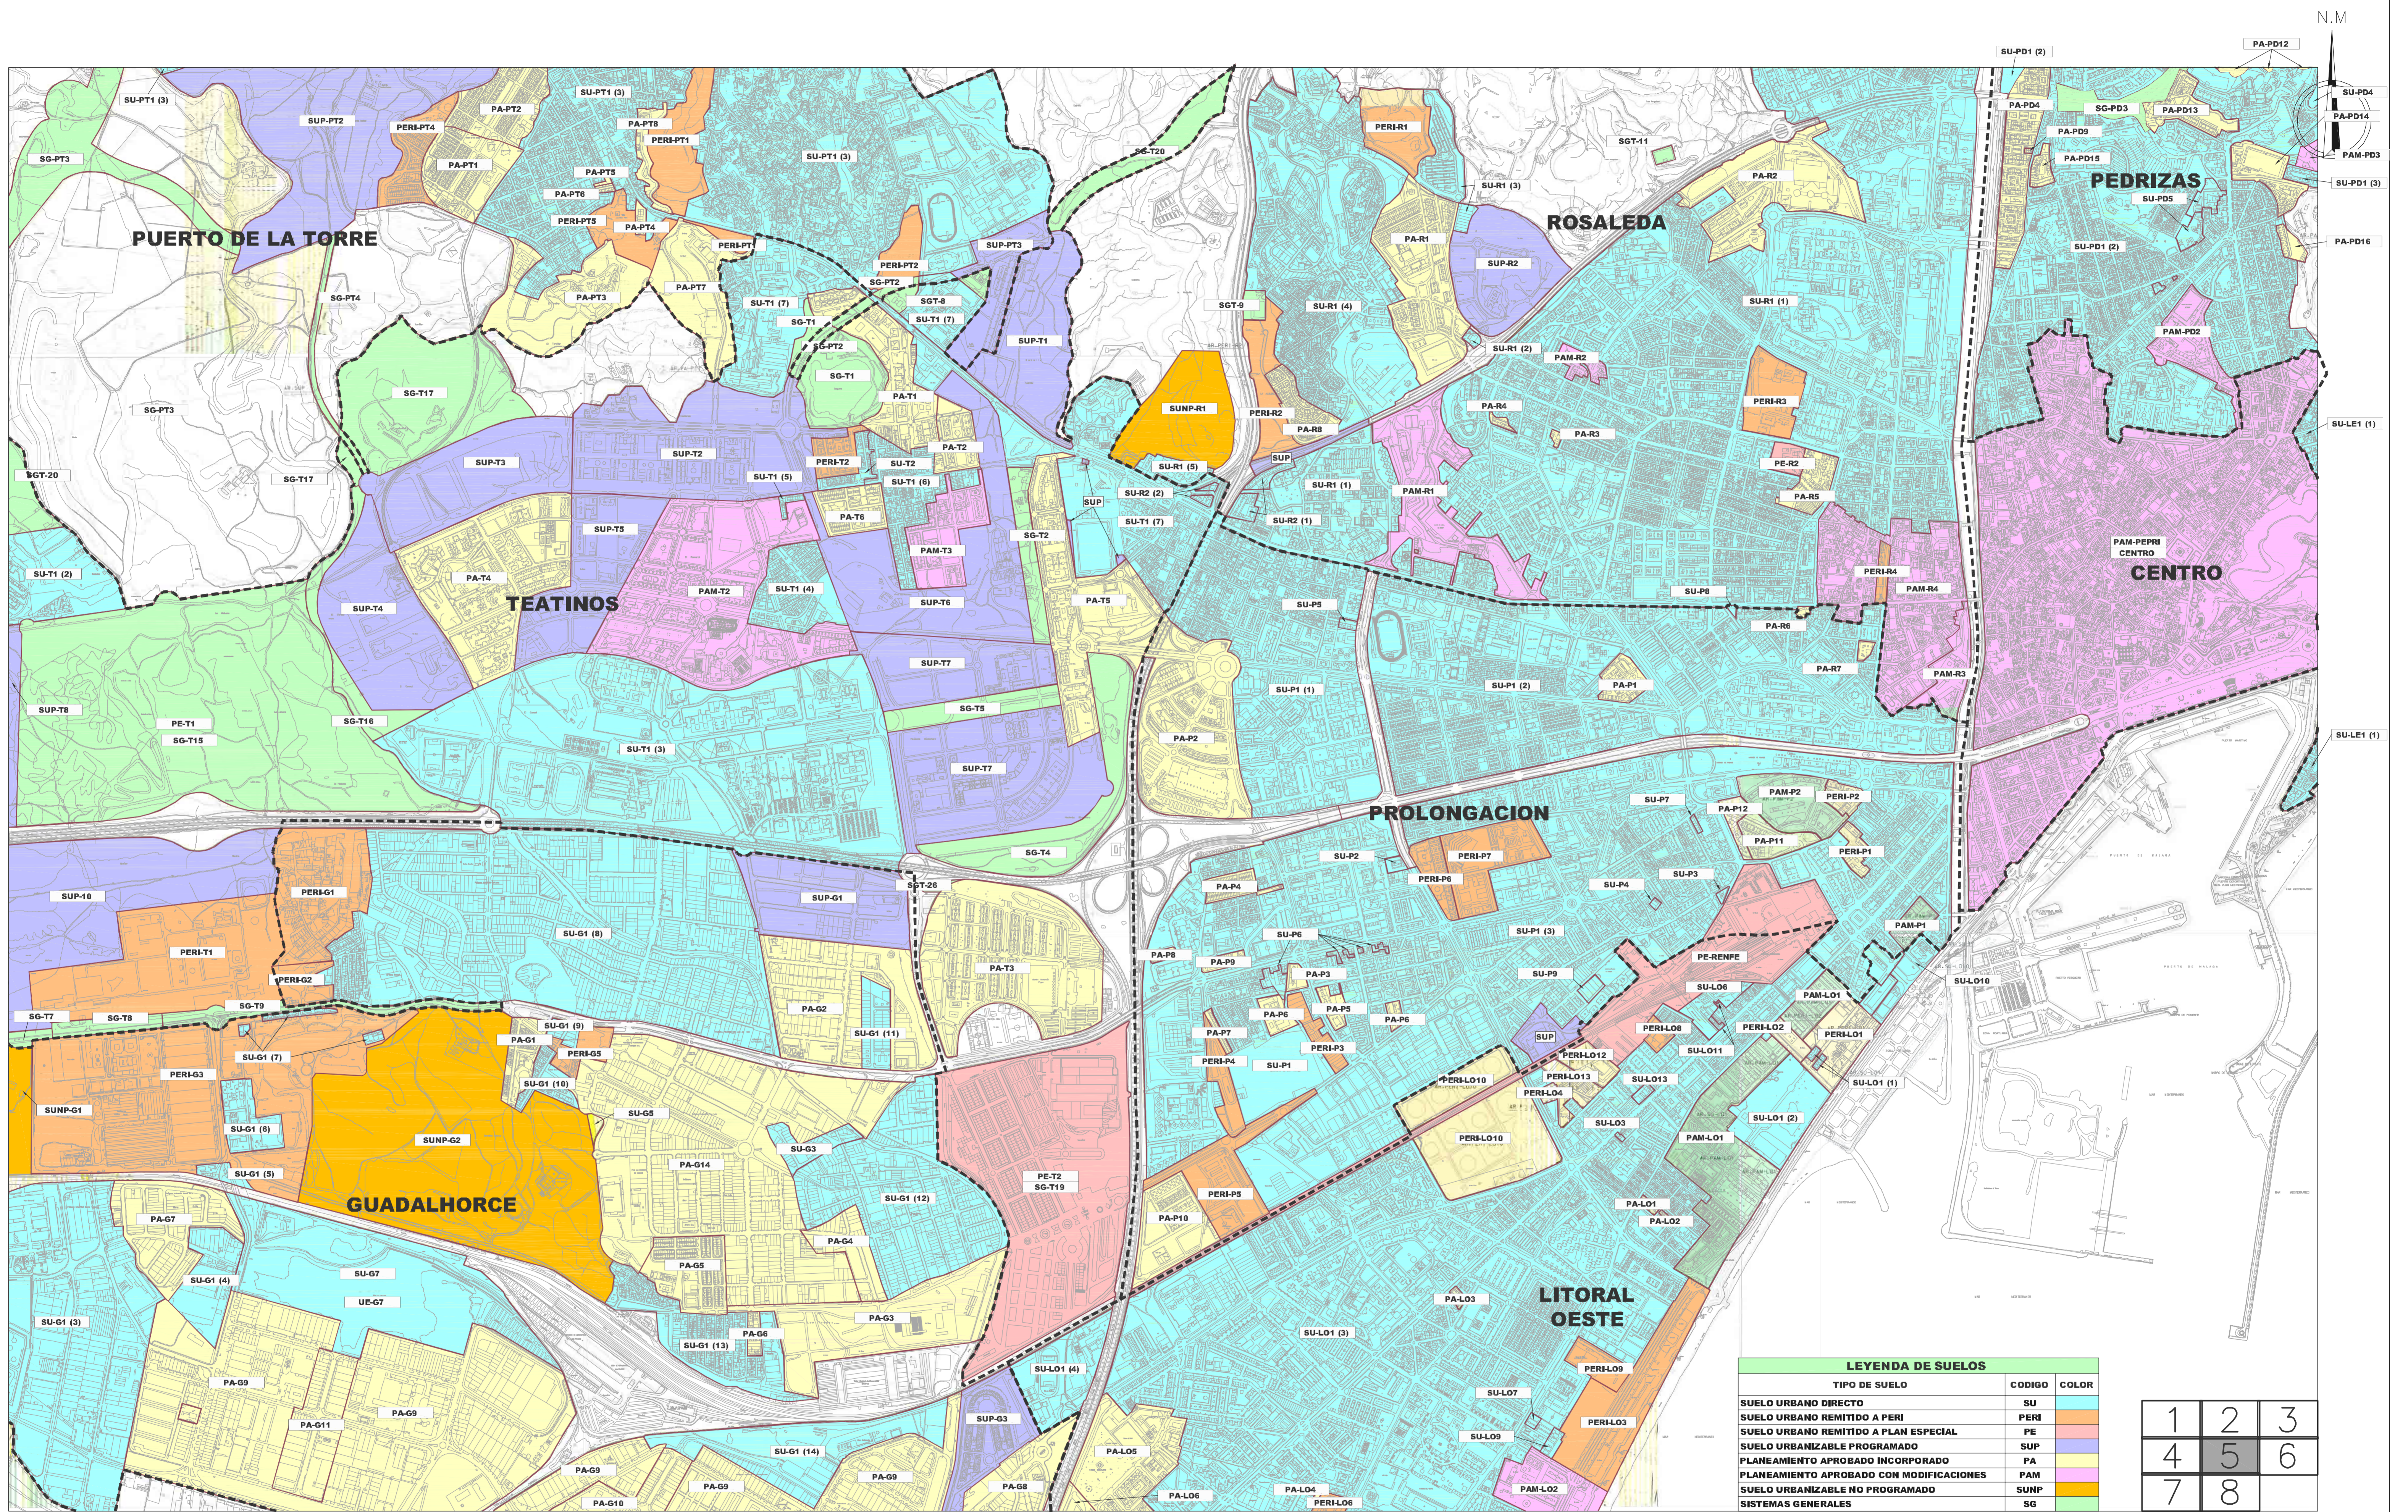

1	2	3
4	5	6
7	8	

LEYENDA DE SUELOS		
TIPO DE SUELO	CODIGO	COLOR
SUELO URBANO DIRECTO	SU	[Color]
SUELO URBANO REMITIDO A PERI	PERI	[Color]
SUELO URBANO REMITIDO A PLAN ESPECIAL	PE	[Color]
SUELO URBANIZABLE PROGRAMADO	SUP	[Color]
PLANEAMIENTO APROBADO INCORPORADO	PA	[Color]
PLANEAMIENTO APROBADO CON MODIFICACIONES	PAM	[Color]
SUELO URBANIZABLE NO PROGRAMADO	SUNP	[Color]
SISTEMAS GENERALES	SG	[Color]

LEYENDA DE SUELOS		
TIPO DE SUELO	CODIGO	COLOR
SUELO URBANO DIRECTO	SU	[Color]
SUELO URBANO REMITIDO A PERI	PERI	[Color]
SUELO URBANO REMITIDO A PLAN ESPECIAL	PE	[Color]
SUELO URBANIZABLE PROGRAMADO	SUP	[Color]
PLANEAMIENTO APROBADO INCORPORADO	PA	[Color]
PLANEAMIENTO APROBADO CON MODIFICACIONES	PAM	[Color]
SUELO URBANIZABLE NO PROGRAMADO	SUNP	[Color]
SISTEMAS GENERALES	SG	[Color]

1	2	3
4	5	6
7	8	